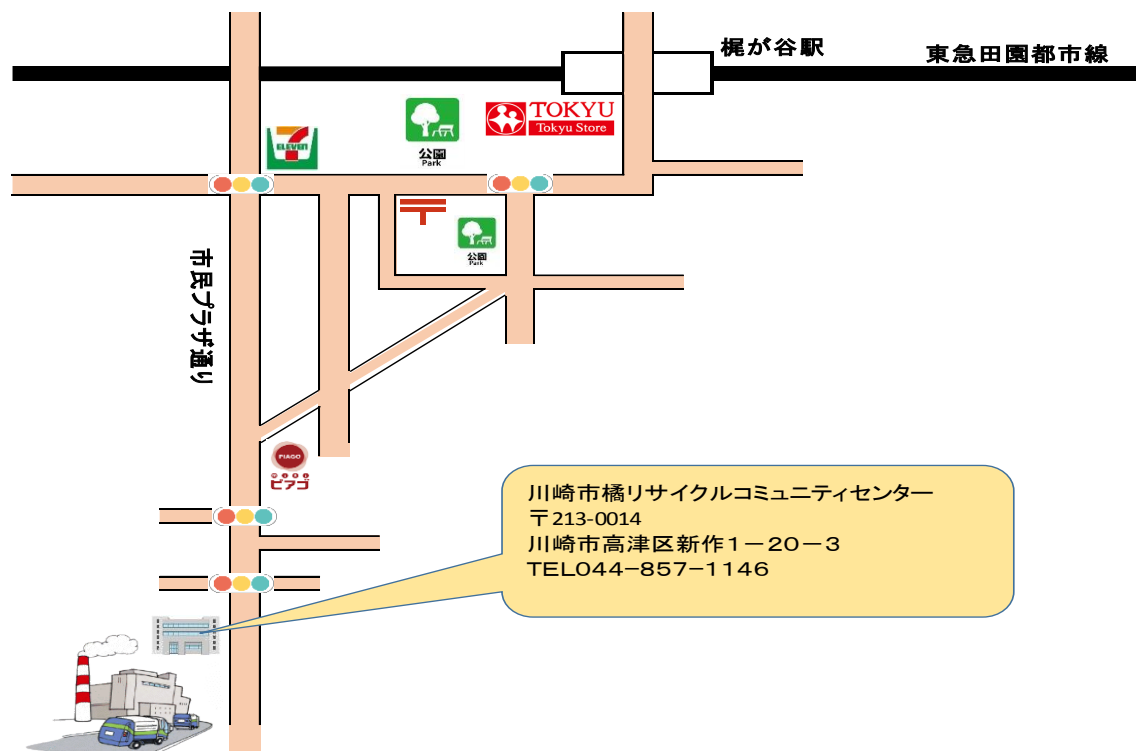

案内図

アクセス

橋リサイクルコミュニティセンター

〒213-0014

神奈川県川崎市高津区新作1-20-3

TEL 044-857-1146

FAX 044-857-2216

交通案内

田園都市線 「梶ヶ谷駅」より徒歩15分

南武線「武蔵溝ノ口駅」から市営バス溝23系統で「大原」下車

小田急線「向ヶ丘遊園」から東急バス向1系統で「姿見台」下車徒歩10分

※駐車場に限りがありますので、公共交通機関をご利用下さい。